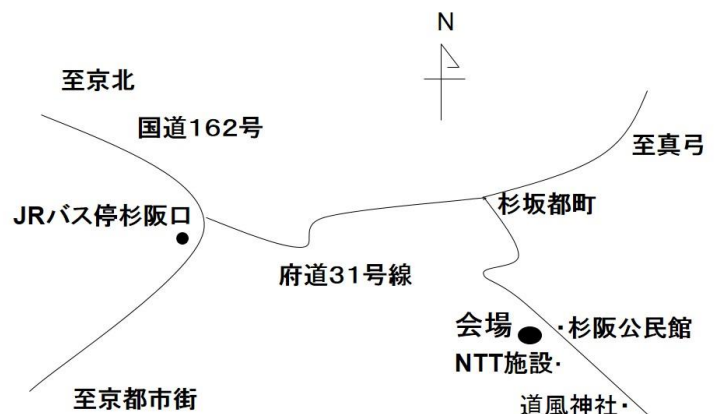

090-9691-5690（岩井）

090-1898-3728（松田）

主催：ウッディライフ

株式会社 Hibana

今回の催しは、杉阪の地元関係者の皆さんにもご協力いただいています。

小阪隆治様・中源林業さん・金辻木工さん

鈴岡木工さん・地元の方々。

■会場

京都市北区杉阪道風町 ウッディライフ倉庫

京北行	京都市行
8:51	8:29
9:31	9:29
10:31	10:29
12:01	11:29
13:31	12:59
15:01	14:29
16:31	15:59
17:31	16:59
18:31	17:59

←杉阪口発バス時刻表

・バス停から徒歩約20分
・ご連絡頂ければ、JRバス停「杉阪口」までお迎えに行きます。